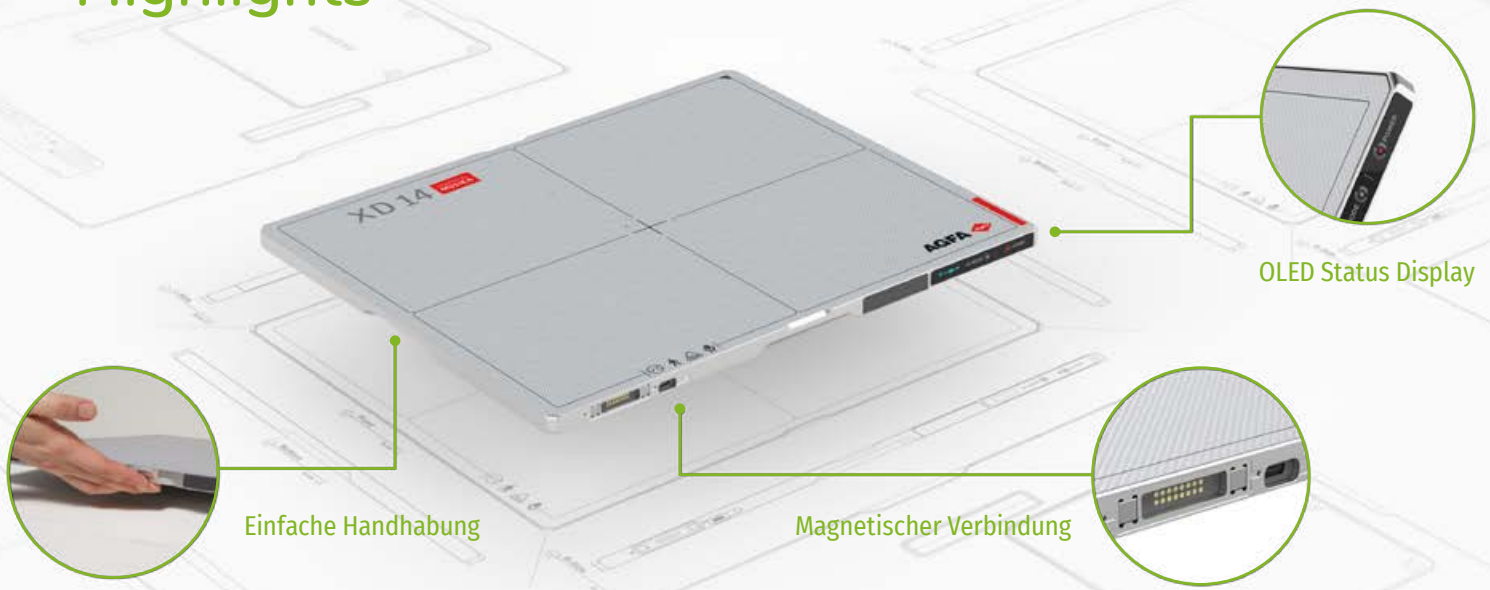

AGFA XD 14 Mobil Highlights

3/4

DURA Detektor-Familie Highlights

Bequemes Laden

CradleCharger,
USB-C Ladefunktion,
Dual BatteryCharger

Höchste Langlebigkeit

Sturzhöhe: 1,0 m

Besserer Transport

Das ergonomische Design
verbessert die Handhabung und
macht das Tragen des Detektors
einfacher sicherer

Temperaturstabilität

Einsatzbereich 0 -40 C

IP67 Ingression Protection

Bis zu 30 min unter 1 Meter
Wasser

Stabile/Verlässliche AED

(AutomaticExposureDetection)

Langlebige Akkus

Bis zu 15 Stunden Betriebsbereit-
schaft (16 Stunden um Standby)

Schnelle und stabilere Drahtloskommunikation

IEEE 802.11n/ac(2.4 GHz / 5 GHz), 3
interne Wifi Antennen