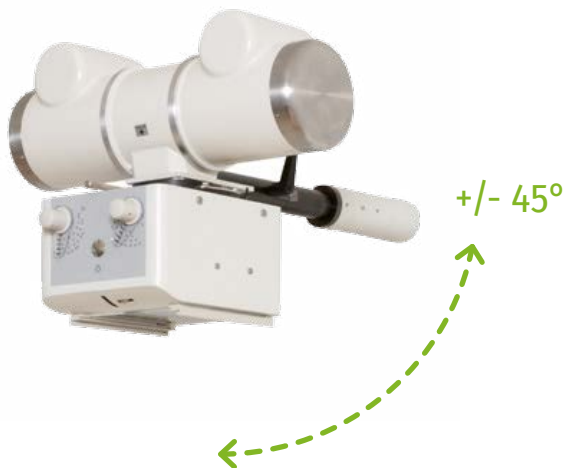

ESOTRON Compact grande amplitude

Envoyez une demande

- ✓ Table à plateau flottant avec translation maximum
- ✓ Viseur lumineux orientable à 45°
- ✓ Tiroir de cassette Bucky pour clichés tous formats

Ensemble comprenant :

Un statif avec une table à plateau flottant pour des clichés dans le sens de la trajectoire verticale des rayons. Distance foyer-film de 120 cm. Alignement fixe du tube avec grille anti-diffusante Bucky. Installation compacte déjà prête pour une conversion au système numérique direct.

ESOTRON Compact

grande amplitude

2/4

Installation de radiologie

Statif avec table à plateau flottant pour des clichés dans le sens de la trajectoire verticale des rayons. Distance foyer-film de 120 cm (en option : ensemble tube pivotant pour permettre la réalisation de prises de vues obliques). Alignement fixe tube et grille anti-diffusante y compris le viseur lumineux pouvant être pivoté à 45°. Grille anti-diffusante avec trame de 8 :1, 60 L /cm. Tiroir de cassette Bucky pour la réalisation de prises de vue tous formats de 13 x 18 cm jusqu'à 35 x 43 cm en portrait et en paysage.

Activation des freins via la pédale du socle de table. Dimensions du plateau : 1530 x 730 mm.

ESOTRON Compact

grande amplitude

3/4

Caractéristiques techniques

Spécification Générateur

| | |
|-------------------------------------|---------------|
| Puissance | 32 kW |
| Plage tension radiographique | 40 – 125 kV |
| Plage mAs (charge) | 0,1 – 500 mAs |
| Intensité maximum | 400 mA |
| Alimentation électrique | 3 x 400 VAC |
| Fusible | 25 A retardé |